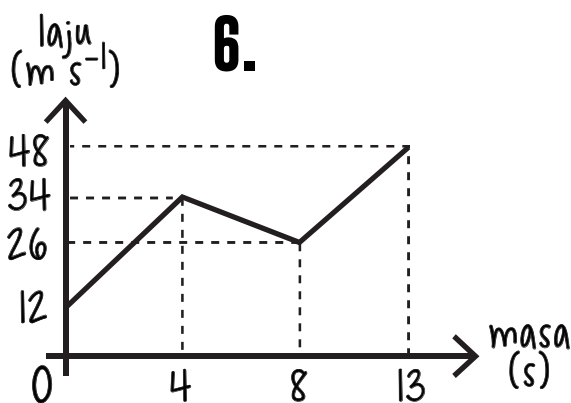

LAJU-MASA [3]

- tempoh laju seragam
- kadar perubahan laju 4 jam pertama
- kadar perubahan laju 3 jam terakhir
- purata laju keseluruhan

- tempoh laju seragam
- kadar perubahan laju 5 saat pertama
- kadar perubahan laju 3 saat terakhir
- purata laju keseluruhan

- tempoh laju seragam
- kadar perubahan laju 5 jam pertama
- kadar perubahan laju 2 jam terakhir
- purata laju keseluruhan

- tempoh laju seragam
- kadar perubahan laju 4 saat pertama
- kadar perubahan laju 5 saat terakhir
- purata laju keseluruhan

- tempoh laju seragam
- kadar perubahan laju jam ke-4 hingga ke-9
- kadar perubahan laju 6 jam terakhir
- purata laju keseluruhan

- kadar perubahan laju 4 saat pertama
- kadar perubahan laju saat ke-4 hingga ke-8
- kadar perubahan laju 5 saat terakhir
- purata laju keseluruhan