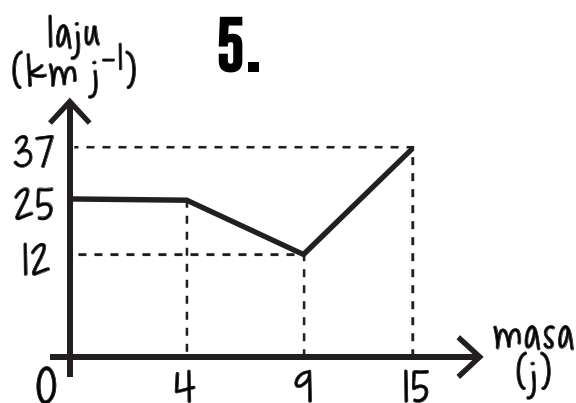

LAJU-MASA [3]

- tempoh laju seragam
- kadar perubahan laju 4 jam pertama
- kadar perubahan laju 3 jam terakhir
- purata laju keseluruhan

- tempoh laju seragam
- kadar perubahan laju 5 saat pertama
- kadar perubahan laju 3 saat terakhir
- purata laju keseluruhan

- tempoh laju seragam
- kadar perubahan laju 5 jam pertama
- kadar perubahan laju 2 jam terakhir
- purata laju keseluruhan

- tempoh laju seragam
- kadar perubahan laju 4 saat pertama
- kadar perubahan laju 5 saat terakhir
- purata laju keseluruhan

- tempoh laju seragam
- kadar perubahan laju jam ke-4 hingga ke-9
- kadar perubahan laju 6 jam terakhir
- purata laju keseluruhan

- kadar perubahan laju 4 saat pertama
- kadar perubahan laju saat ke-4 hingga ke-8
- kadar perubahan laju 5 saat terakhir
- purata laju keseluruhan